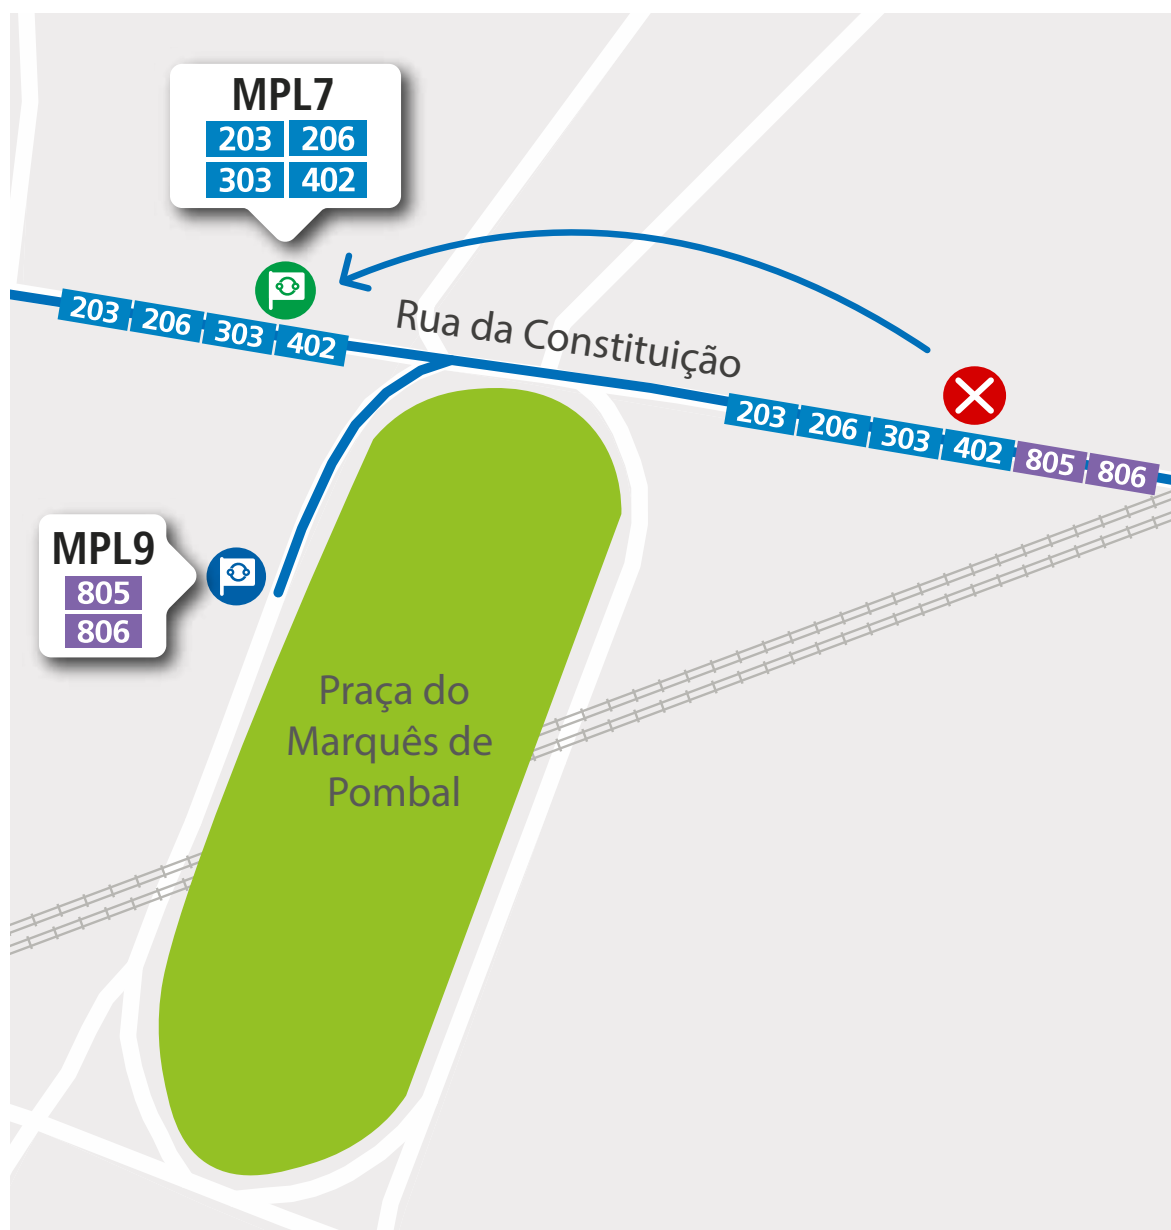

LINHAS '203 '206 '303 '402
"805 "806

Validade: A partir do dia 6 de maio.

Motivo: Obras na Rua da Constituição (Porto).

Mod 221_E_09_GCR/L_170_26
6 de maio de 2016

LINHA AZUL
226 158 158
(chamada para a rede fixa nacional)

— — Percurso interrompido  Paragem desativada  Paragem provisória  Paragem

 Segunda a Sexta 08h00 - 19h00 · Sábado 09h00 - 13h00
Monday to Friday 8am - 7pm · Saturday 9am - 1pm

 linhaazul@stcp.pt

 www.stcp.pt